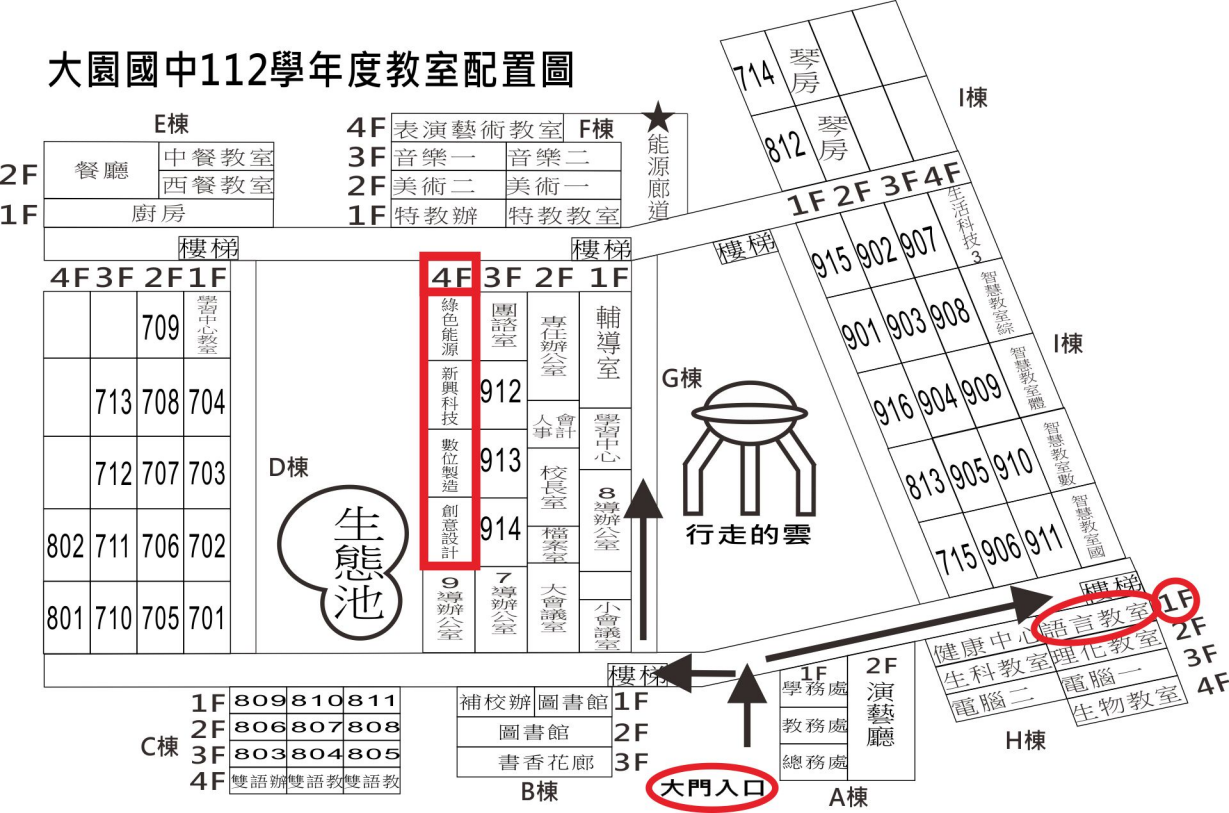

# 大園國中112學年度教室配置圖

E棟		4F 表演藝術教室	F棟
2F 餐廳	中餐教室	3F 音樂一	音樂二
1F 廚房	西餐教室	2F 美術二	美術一
		1F 特教辦	特教教室

★能源廊道

樓梯 樓梯

4F	3F	2F	1F
綠色能源	團語室	專任辦公室	輔導室
新興科技	912	會計	學習中心
數位製造	913	校長室	8 導辦公室
創意設計	914	檔案室	大會議室
9 導辦公室	7 導辦公室	大會議室	小會議室

樓梯

G棟

大門入口

714 琴房	I棟
812 琴房	
1F 2F 3F 4F	
915 902 907	生活科技3
901 903 908	智慧教室綜
916 904 909	智慧教室體
813 905 910	智慧教室數
715 906 911	智慧教室國

I棟

C棟	1F	809	810	811
	2F	806	807	808
	3F	803	804	805
	4F	雙語辦	雙語教	雙語教

B棟	1F	補校辦	圖書館
	2F	圖書館	
	3F	書香花廊	

A棟	1F	學務處
	2F	教務處
	3F	總務處

H棟	1F	健康中心	語言教室
	2F	生科教室	理化教室
	3F	電腦二	電腦一
	4F		生物教室