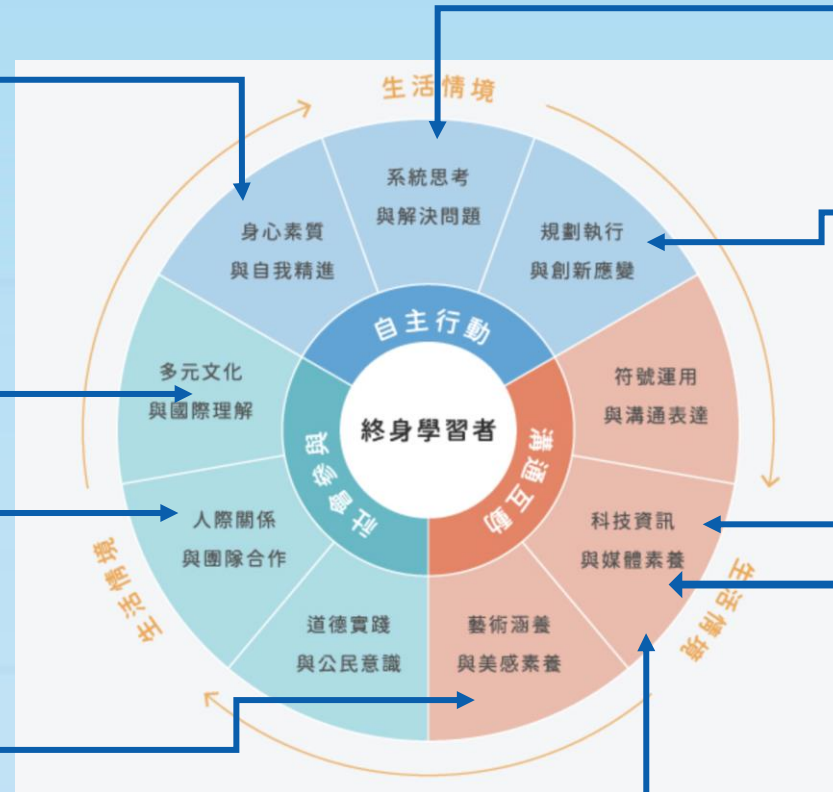

- 1名 Nintendo Switch Lite
- 5名 國賓影城 雙人電影票
- 5名 全聯福利中心 商品禮券500元
- 5名 統一超商 禮券100元

手刀報名 XR體驗室 參加體驗!

活動地點 安東青創基地
桃園市桃園區安東街111號

【註】一個主題體驗對應一個點數，若當日重複體驗僅計一次點數。

桃園市政府 青年事務局 MR安東青創基地

主辦單位保有最終修改、變更、活動解釋及取消本活動之權利，若有相關變動將會公告於社群，恕不另行通知，絕無異議。

廣告

02

教育相關內容

教育團體鏈結

- **目的：**安東基地包含多種類型創業家及產業主題，在結合科技主題及生活情境，透過參訪安東基地提升學生在**資訊科技與社會科技**相關議題了解，**養成正確的資訊科技使用習慣**及增加以資訊科技解決問題的生活素養。
- **作法：**瞄準素養教育中「**運算思維**」及「**設計思考**」兩構面進行參訪規劃，以創業家分享及產品體驗，從日常生活的科技知識角度切入，培養學生主動面對各種科技問題的正向態度。

新創與科目對應項目

團隊名稱	團隊簡介	可對應項目
智遊科技服務股份有限公司	提供智慧服務專業復健療程，提供高齡長輩遠距與數位服務系統，達到「遊戲化、智慧化、客製化」目標。	科-J-A 科-S-U-A
曦月身心靈工作室	依個人化需求量身打造專屬療癒方式，以滿足其獨特需求，注重個體全面的身心靈健康帶領民眾了解如何在日常生活中實踐身心靈層面之自我照顧。	科-J-A 科-S-U-A
居家整聊室	透過整理、聊天，打造最適合您與家人的居住空間！居家整聊室秉持著「美好生活選項一直都在，且人人皆可擁有。」的理念，希望成為全台灣人美好生活的最前線	科-J-A 科-S-U-A
創智生物科技股份有限公司	擅長以創新智慧、跨領域整合IoT、ICT、人因醫學、數位醫療，希望運用創新科技協助人們輕鬆擁有最佳睡眠，達到身心平衡的無壓生活。	科-J-A 科-S-U-A
方舟智慧股份有限公司	臺灣3D取樣建模新創，是國內首家聚焦於將3D實物建模、演算法之技術開發及VR+3D技術整合應用。	科-J-A/B 科-S-U-A/B
邁思達數位科技有限公司	致力於開發沉浸式遊戲產品的公司。提供高品質、定制化的遊戲解決方案，涵蓋手機遊戲、VR體驗和Web3娛樂產品。	科-J-A 科-S-U-A
藝信股份有限公司	透過掃描原件AI技術與區塊鏈平台合作的區塊鏈技術，提供實體藝術品數位身分證，解決藝術品真假爭議。	科-J-A/B 科-S-U-A/B
三尋全腦樂活有限公司	專注於培養優秀的認知促進指導員，並致力於遊戲研發、教具設計和教案創新。為健康產業提供卓越的服務，共同締造高齡者有更美好而尊嚴的老年生活。	科-J-A 科-S-U-A
賦能知莘股份有限公司	結合學前教育及兒童發展領域經驗專家，透過專注力分級檢測、趣味數位學習與情境式互動，提升孩子熱愛學習的動機與自信。	科-J-B 科-S-U-B
阿利恩股份有限公司	從台灣及日本為始，透過科技打造出一道又一道無邊界的橋梁，拉近國與國之間的距離，消去偏見及差別性，增進彼此間的交流及文化。	科-J-A 科-S-U-A
光時代股份有限公司	光時代透過獨家6DoF光定位解析技術，將學生虛擬世界與現實世界座標融合，創造三維虛實互通的沈浸式商業空間，成為線下科技融合的服務入口	科-J-A/B 科-S-U-A/B
踢歐哎哎股份有限公司	Toii Games 以實驗技術，(AR實境、定位、Google Lens影像辨識等)來創造未來性的沈浸遊戲體驗。	科-J-A/B 科-S-U-A/B
采鑛數據科技有限公司	致力於提供企業專屬內部GPT平台，協助導入生成式AI加值應用，涵蓋AI 破顧問、AI 導覽員、AI 培訓員、AI 藝術顧問及 AI 老師傅等不同應用服務。	科-J-A 科-S-U-A

參訪議程(總長約90分鐘)

適性探索思考教室-參訪安東青創基地-安東新先事+XR體驗室

時間	議程	議程重點	主持人
10分鐘	安東基地介紹	1. 安東基地介紹 2. AR/VR/MR產業應用案例介紹	安東團隊
20分鐘	新創團隊服務介紹	新創團隊服務介紹、創業心得分享-依來訪學生年齡或邀約新創而異，或依學校安排	新創團隊
50分鐘	安東基地服務體驗	依來訪人數進行分組，由安東團隊帶領體驗，並引導填寫問卷或簽到	安東團隊
10分鐘	有獎徵答互動時間	依據當日議程舉辦有獎徵答，贈送安東聯名紀念品	安東團隊